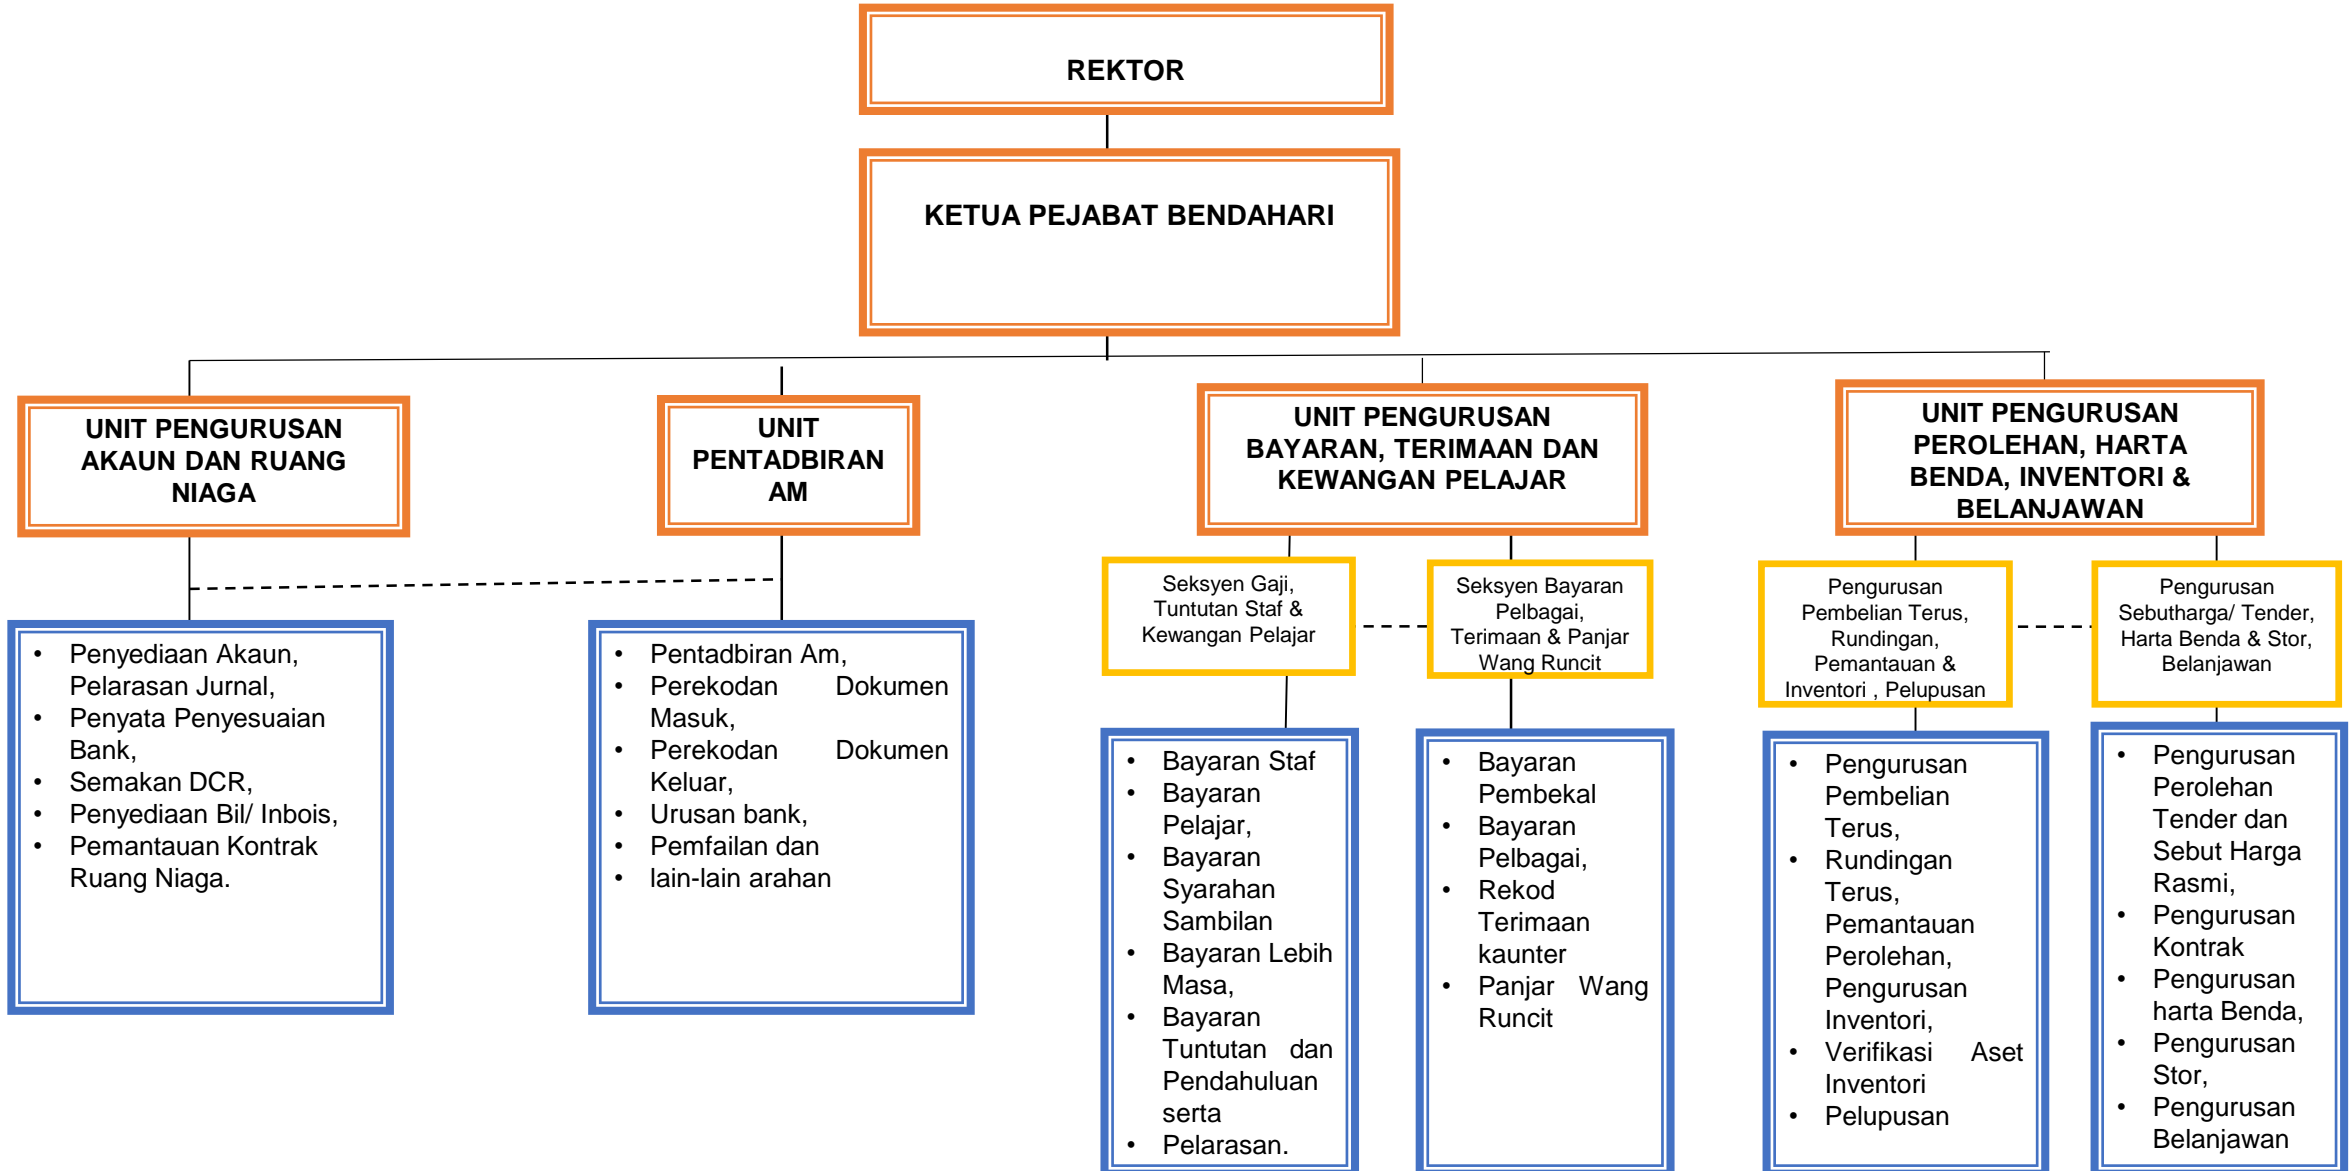

CARTA FUNGSI PEJABAT BENDAHARI UiTM CAWANGAN NEGERI SEMBILAN KAMPUS KUALA PILAH

CARTA FUNGSI PEJABAT BENDAHARI UiTM CAWANGAN NEGERI SEMBILAN KAMPUS KUALA PILAH