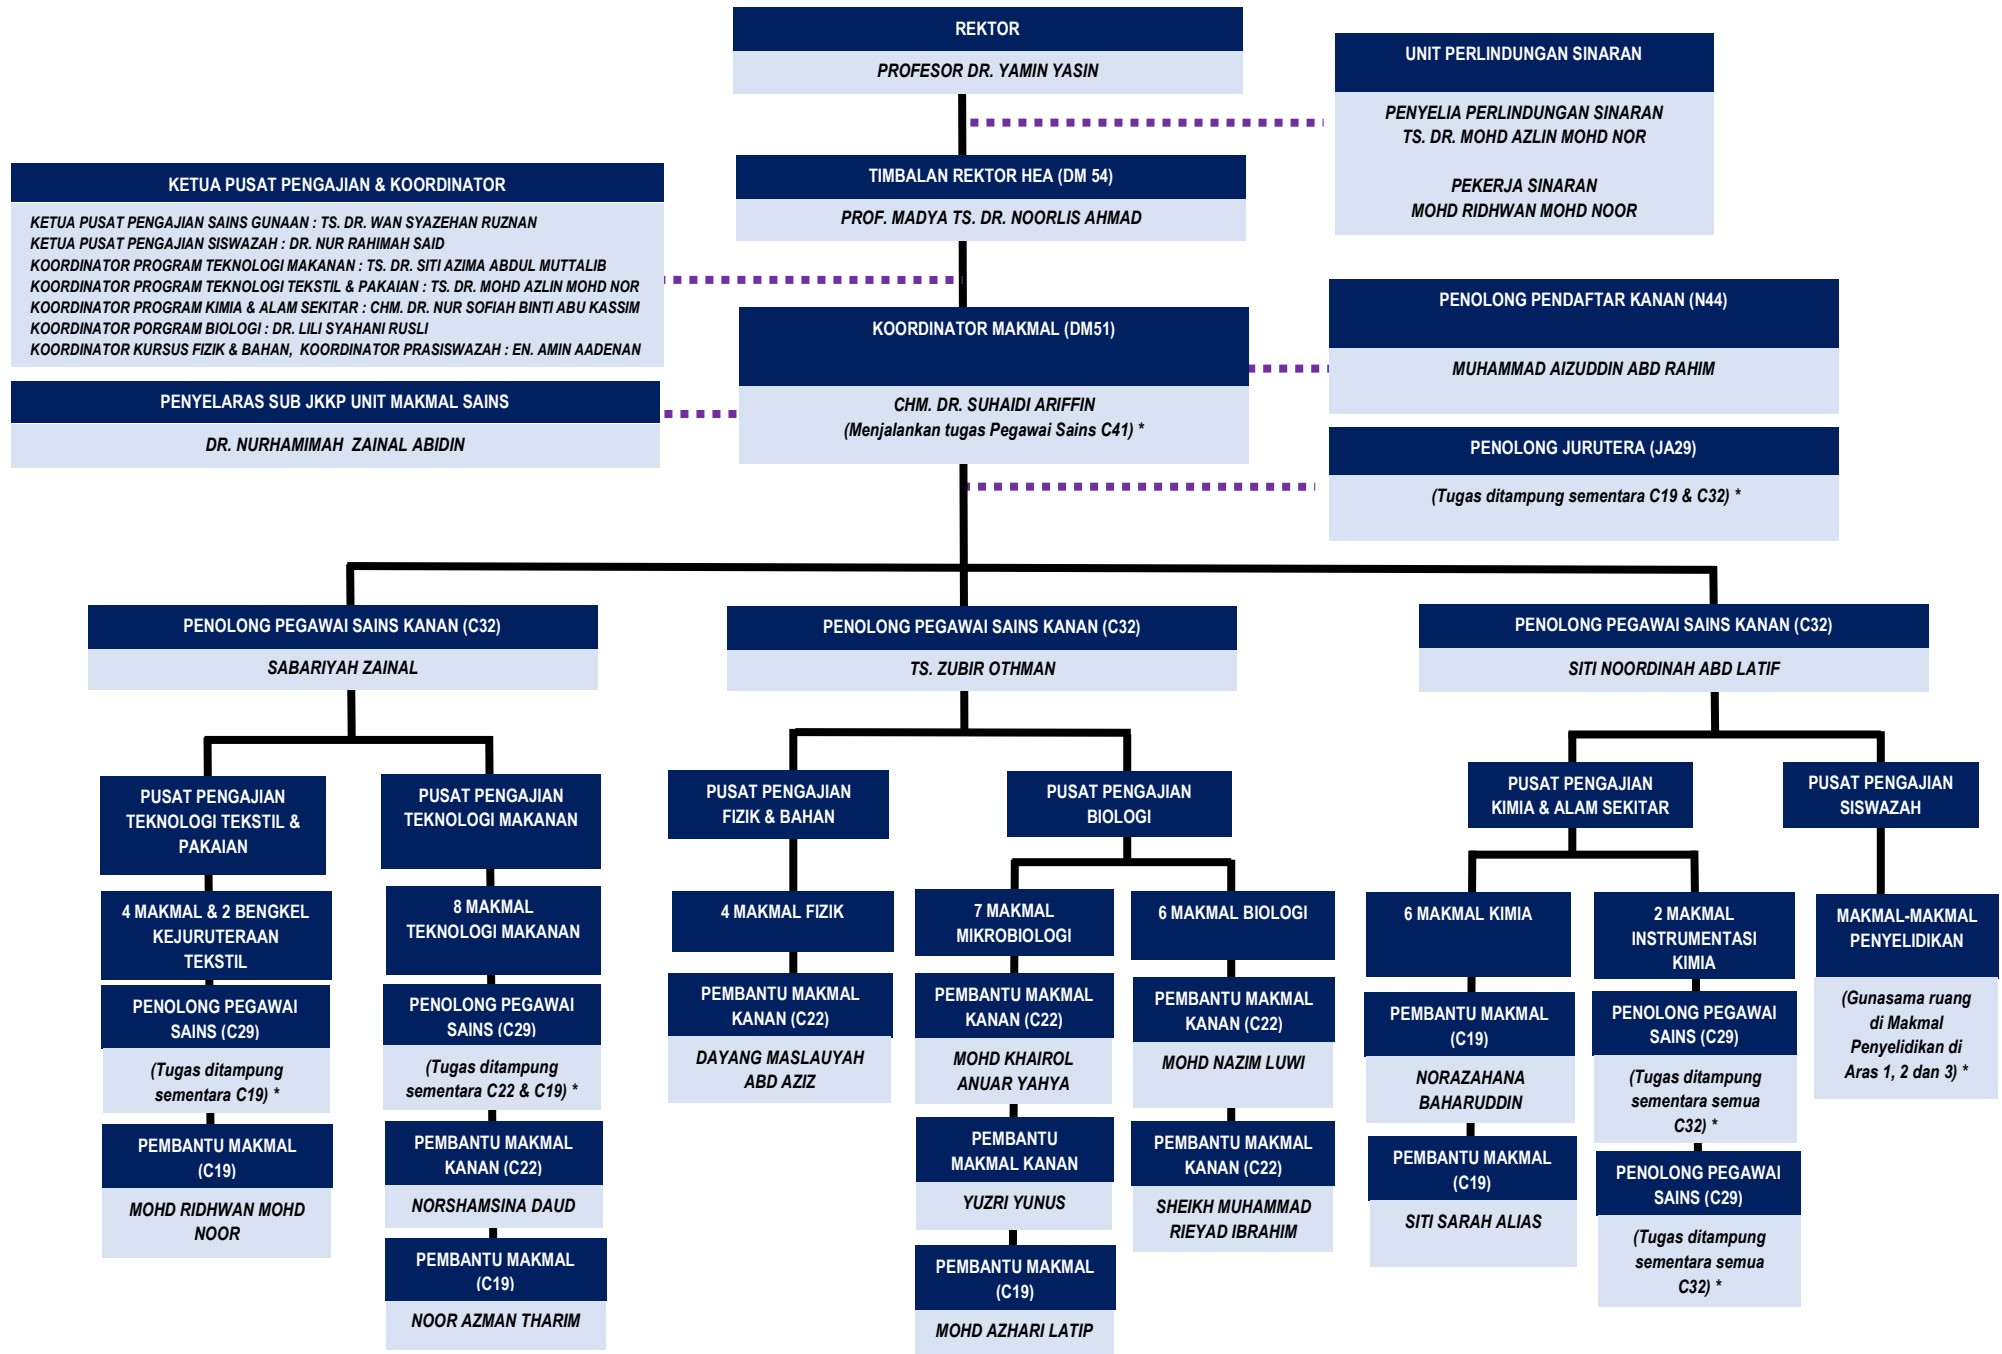

## Carta Organisasi Unit Makmal Sains, Bahagian Hal Ehwal Akademik, UiTM Cawangan Negeri Sembilan (Kampus Kuala Pilah)

# Carta Fungsi Mengikut Jawatan Unit Makmal Sains, UiTM Cawangan Negeri Sembilan (Kampus Kuala Pilah)

## Carta Fungsi Mengkikut Jawatan Unit Makmal Sains, UiTM Cawangan Negeri Sembilan (Kampus Kuala Pilah) -sambungan