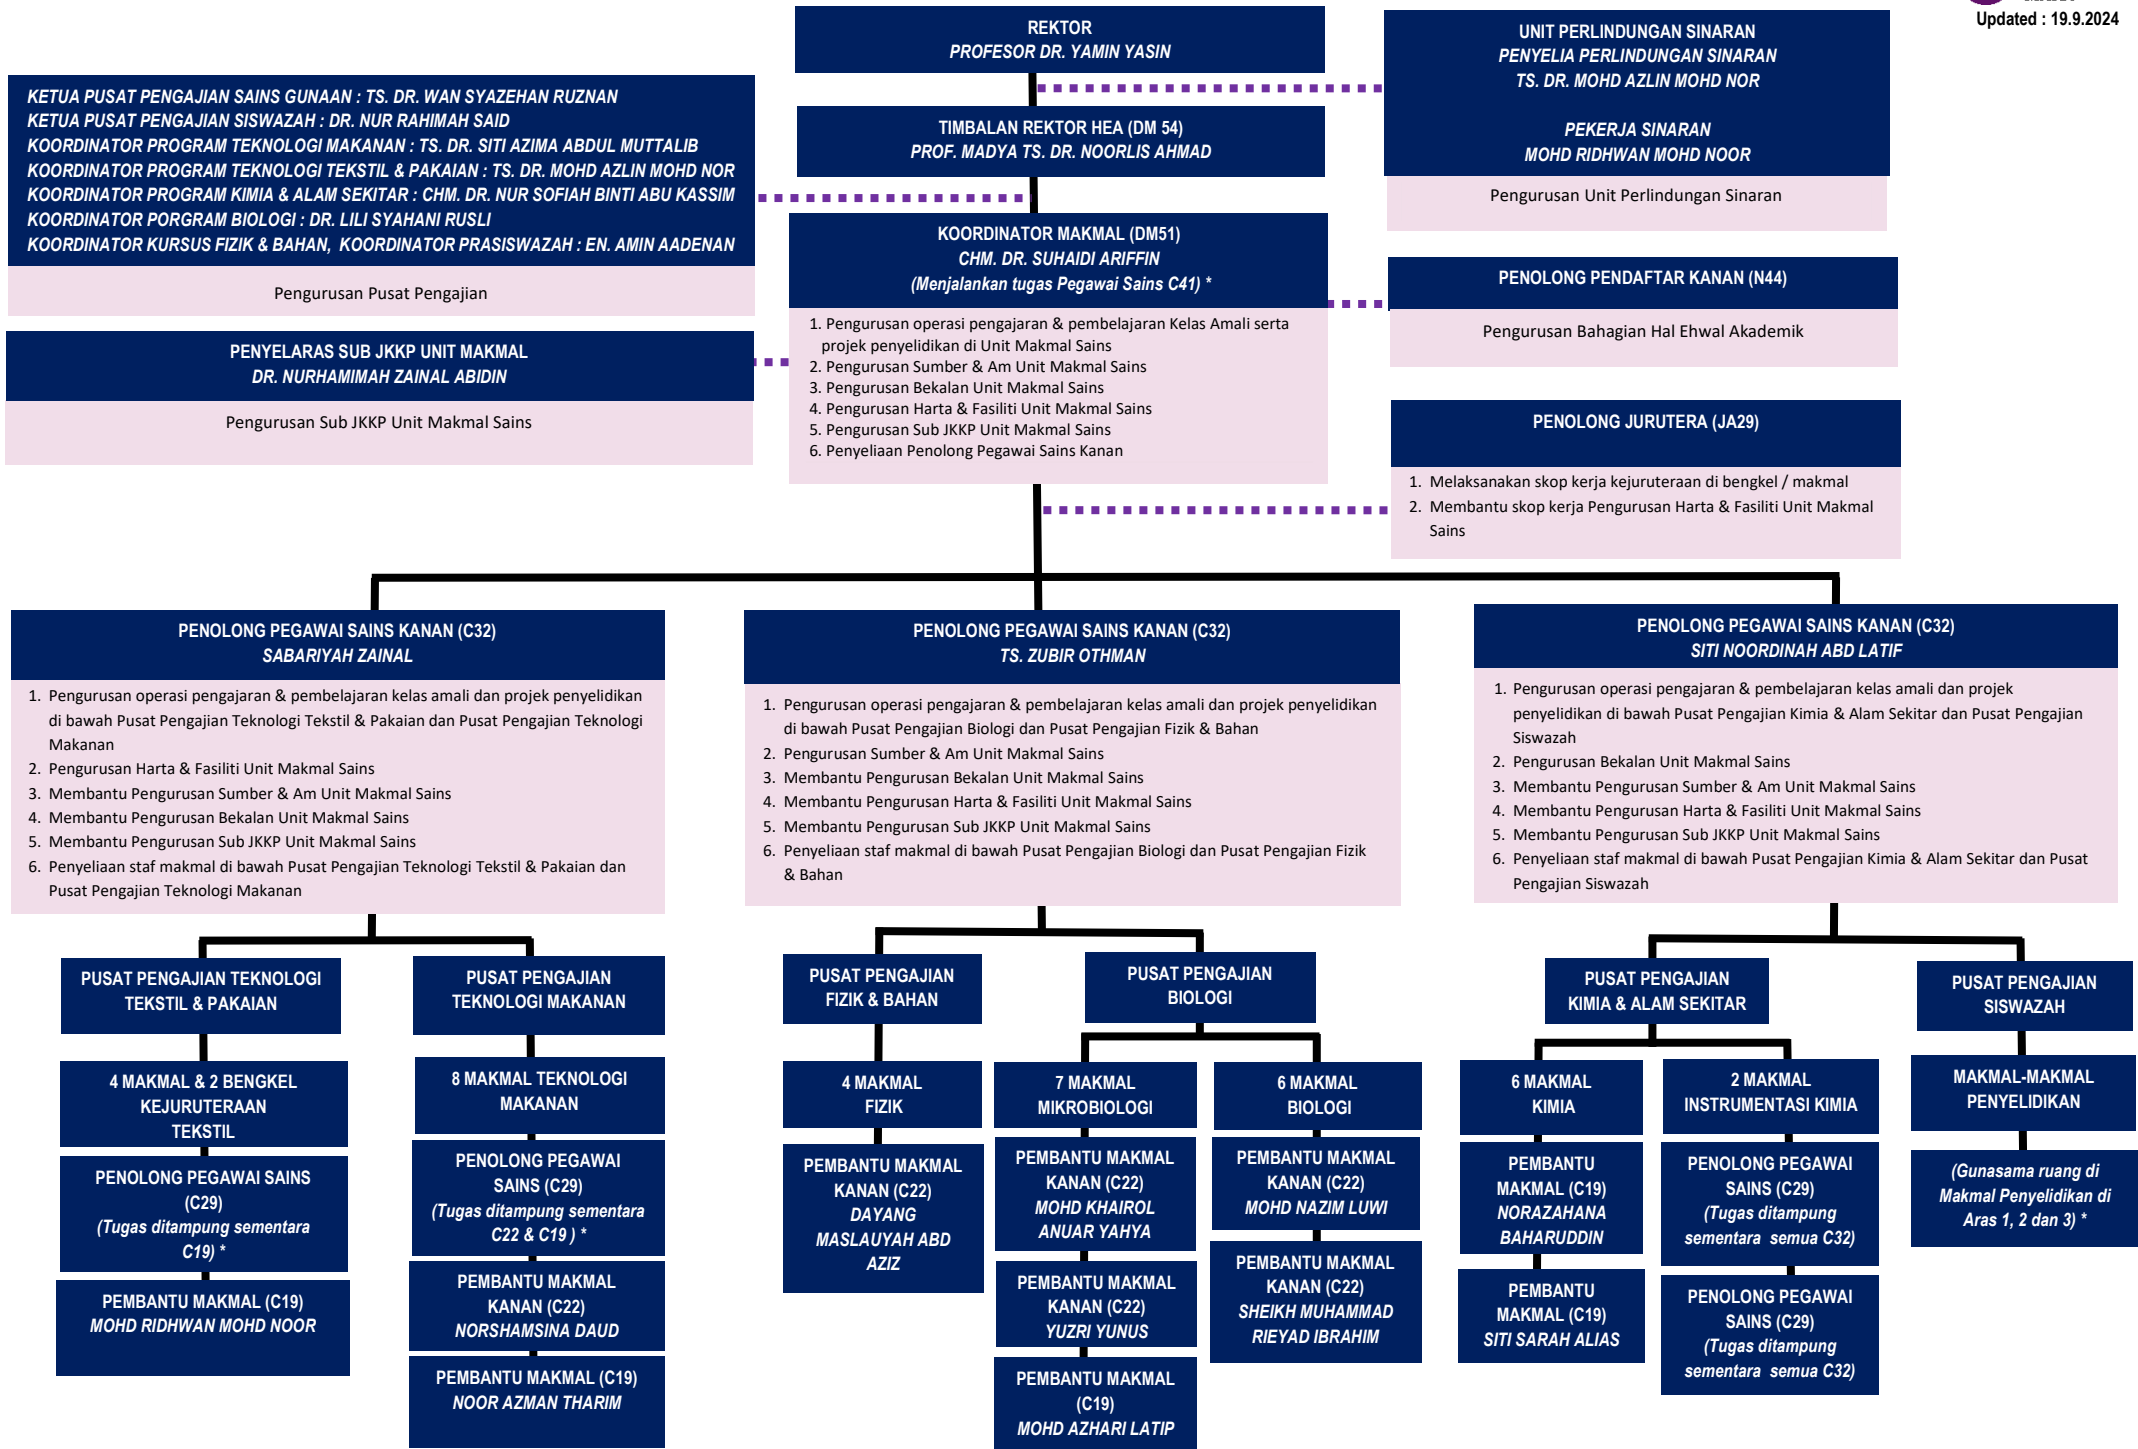

## Carta Organisasi Unit Makmal Sains, Bahagian Hal Ehwal Akademik, UiTM Cawangan Negeri Sembilan (Kampus Kuala Pilah)

# Carta Fungsi Mengikut Jawatan Unit Makmal Sains, UiTM Cawangan Negeri Sembilan (Kampus Kuala Pilah)

## Carta Fungsi Mengkikut Jawatan Unit Makmal Sains, UiTM Cawangan Negeri Sembilan (Kampus Kuala Pilah) -sambungan