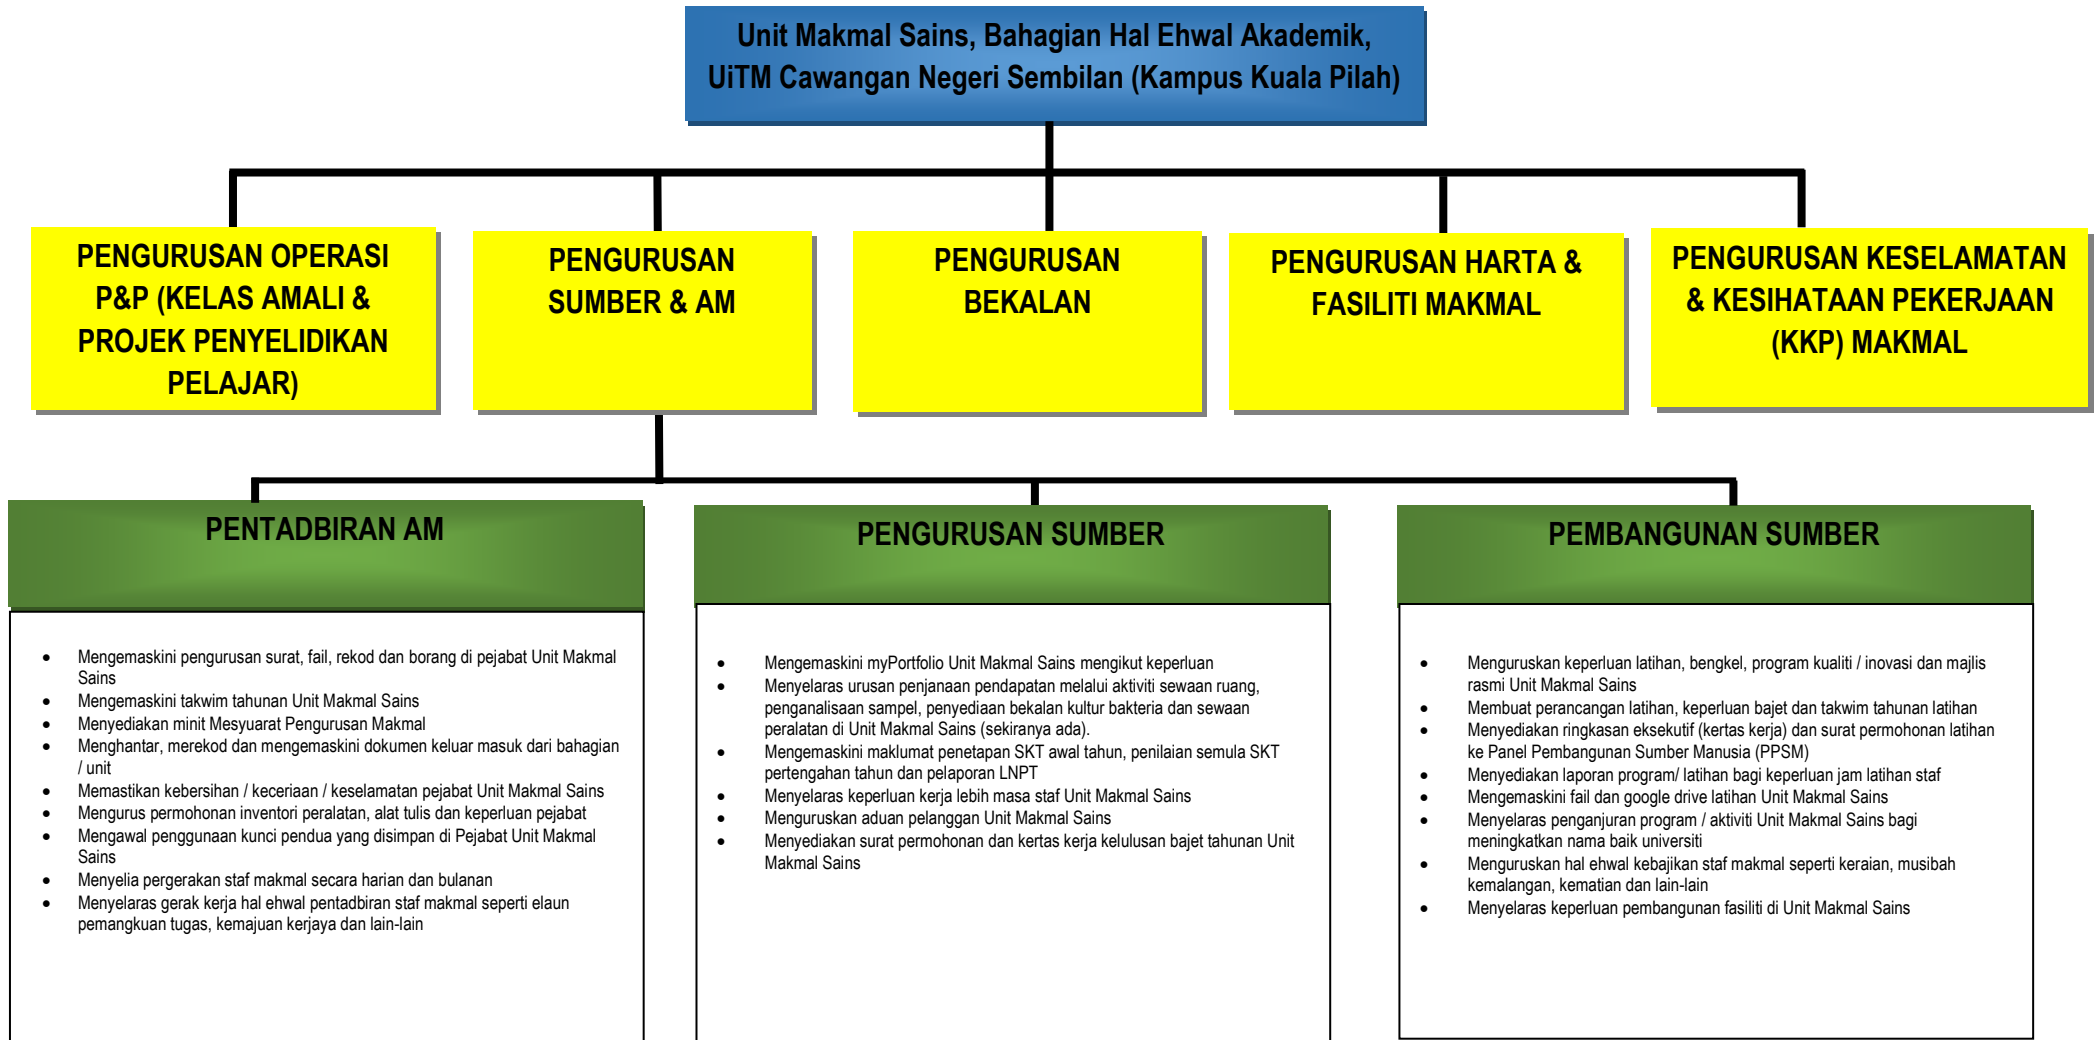

Carta Fungsi Unit Makmal Sains, Bahagian Hal Ehwal Akademik, UiTM Cawangan Negeri Sembilan (Kampus Kuala Pilah)

## Carta Fungsi Unit Makmal Sains, Bahagian Hal Ehwal Akademik, UiTM Cawangan Negeri Sembilan (Kampus Kuala Pilah)