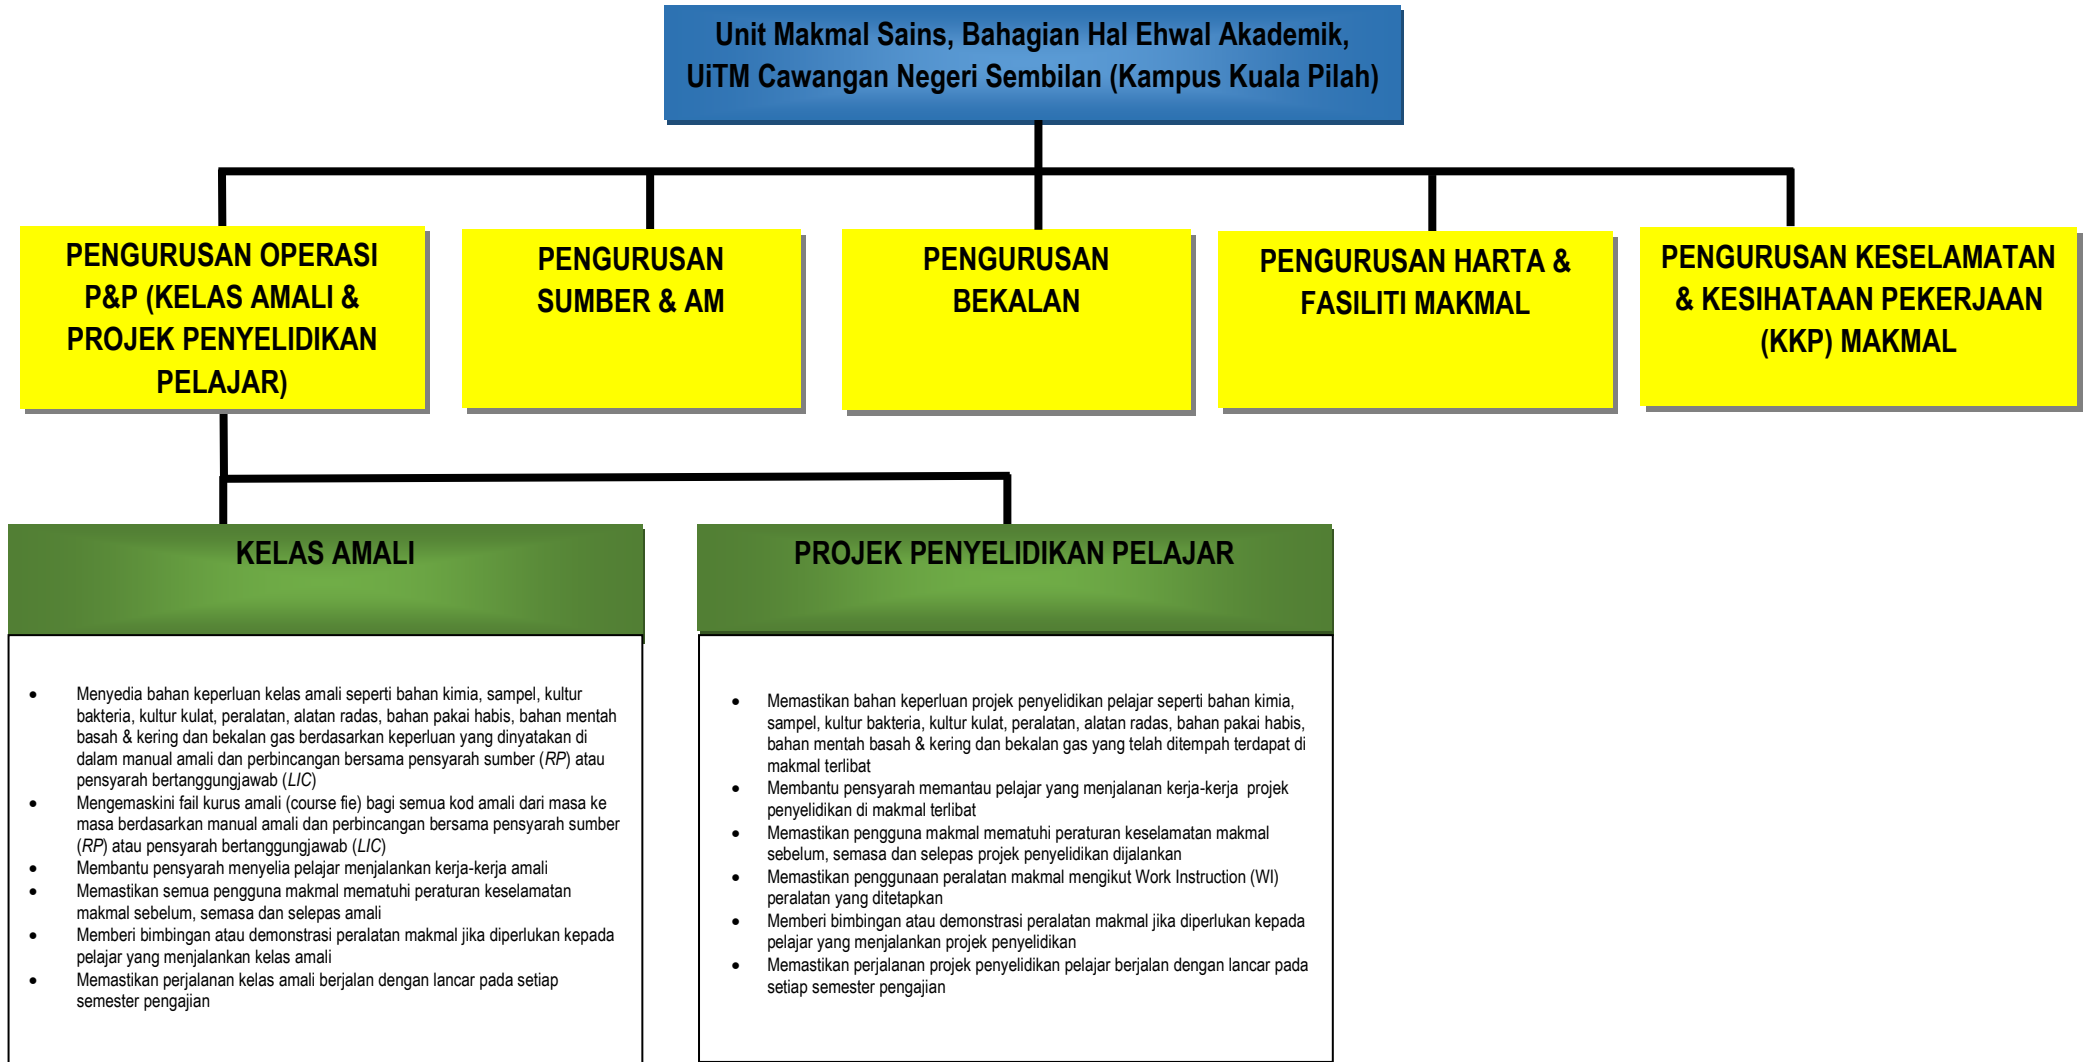

Carta Fungsi Unit Makmal Sains, Bahagian Hal Ehwal Akademik, UiTM Cawangan Negeri Sembilan (Kampus Kuala Pilah)

## Carta Fungsi Unit Makmal Sains, Bahagian Hal Ehwal Akademik, UiTM Cawangan Negeri Sembilan (Kampus Kuala Pilah)