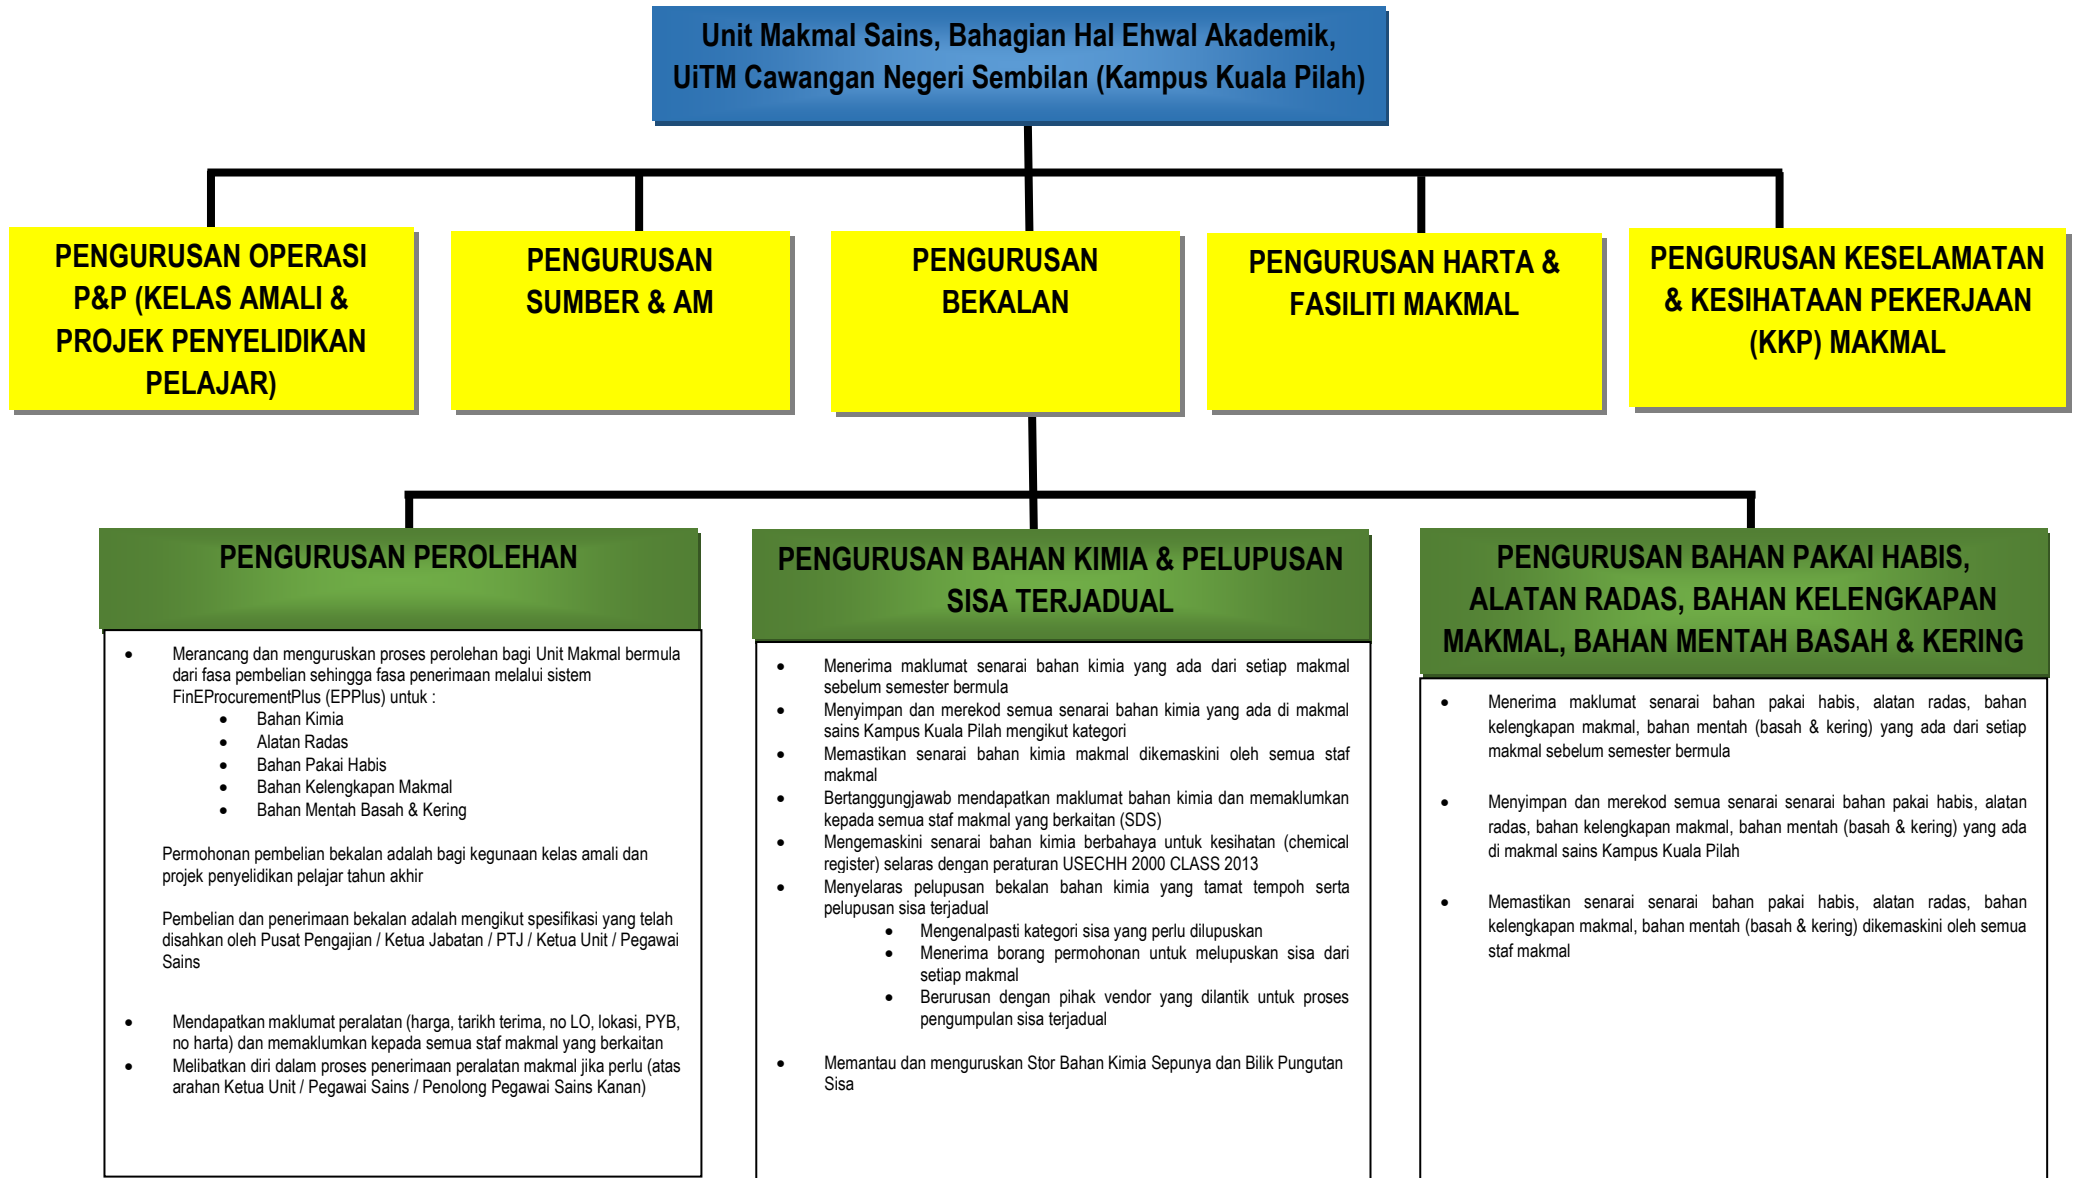

Carta Fungsi Unit Makmal Sains, Bahagian Hal Ehwal Akademik, UiTM Cawangan Negeri Sembilan (Kampus Kuala Pilah)