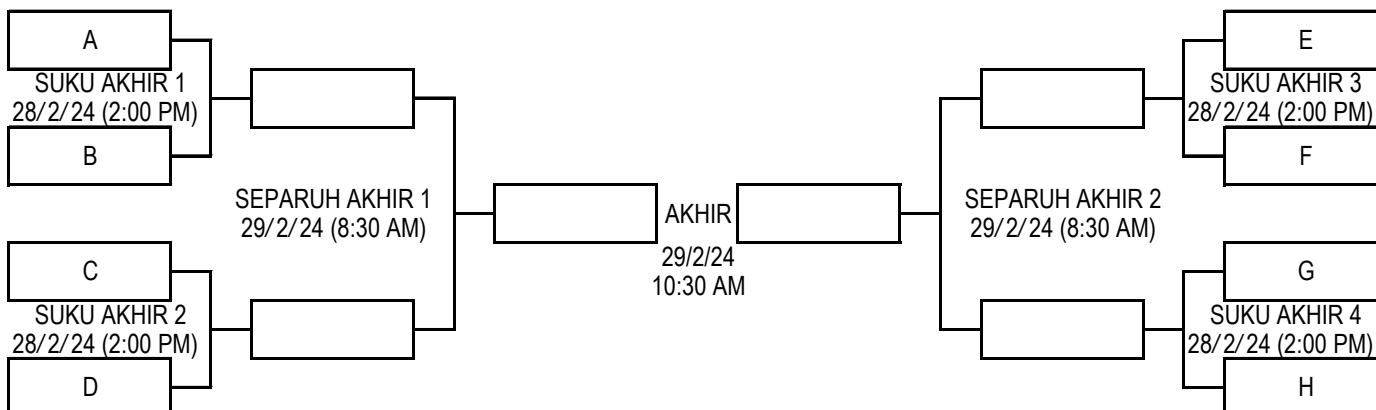

JADUAL PERTANDINGAN
KARNIVAL SUKAN MAHASISWA UiTM (KARISMA) 2024
ACARA : BADMINTON BERPASUKAN CAMPURAN

TARIKH : 27 FEBRUARI HINGGA 2 MAC 2024
MASA : 9.00 PAGI HINGGA 7.00 PETANG
TEMPAT : NZ BADMINTON ARENA, PORT DICKSON

KUMPULAN A	
A1	NEGERI SEMBILAN
A2	PERAK
A3	JOHOR

KUMPULAN B	
B1	SABAH
B2	SELANGOR
B3	TERENGGANU

KUMPULAN C	
C1	SHAH ALAM
C2	KELANTAN
C3	MELAKA

TARIKH : 27 FEBRUARI 2024 (SELASA)									
BIL	MASA	PASUKAN	PERLAWANAN			PASUKAN	GELANGGANG	KEPUTUSAN	
1	9:00 AM	NEGERI SEMBILAN	A1	VS	A2	PERAK	A	1	4
2	9:00 AM	SABAH	B1	VS	B2	SELANGOR	B	2	3
3	9:00 AM	SHAH ALAM	C1	VS	C2	KELANTAN	C	4	1
REHAT									
4	2:00 PM	NEGERI SEMBILAN	A1	VS	A3	JOHOR	A	4	1
5	2:00 PM	SABAH	B1	VS	B3	TERENGGANU	B	5	0
6	2:00 PM	SHAH ALAM	C1	VS	C3	MELAKA	C	5	0
TARIKH : 28 FEBRUARI 2024 (RABU)									
7	9:00 AM	PERAK	A2	VS	A3	JOHOR	A	3	2
8	9:00 AM	SELANGOR	B2	VS	B3	TERENGGANU	B	4	1
9	9:00 AM	KELANTAN	C2	VS	C3	MELAKA	C	2	3
PUSINGAN SUKU AKHIR									
*** Undian pusingan suku akhir akan dijalankan selepas tamatnya perlawanan yang terakhir dalam peringkat kumpulan dan cabutan undian akan diadakan di meja urusetia.									
SUKU AKHIR									
10	2:00 PM	NEGERI SEMBILAN	A	VS	B	KELANTAN	A	3	1
11	2:00 PM	SHAH ALAM	C	VS	D	SABAH	B	3	1
12	2:00 PM	SELANGOR	E	VS	F	JOHOR	C	3	1
13	2:00 PM	PERAK	G	VS	H	MELAKA	D	3	1
TARIKH : 29 FEBRUARI 2024 (KHAMIS)									
SEPARUH AKHIR									
14	8:30 AM	NEGERI SEMBILAN	MNG 10	VS	MNG 11	SHAH ALAM	A	1	3
15	8:30 AM	SELANGOR	MNG 12	VS	MNG 13	PERAK	B	3	1
AKHIR									
16	10:30 AM	SHAH ALAM	MNG 14	VS	MNG 15	SELANGOR	A	3	1