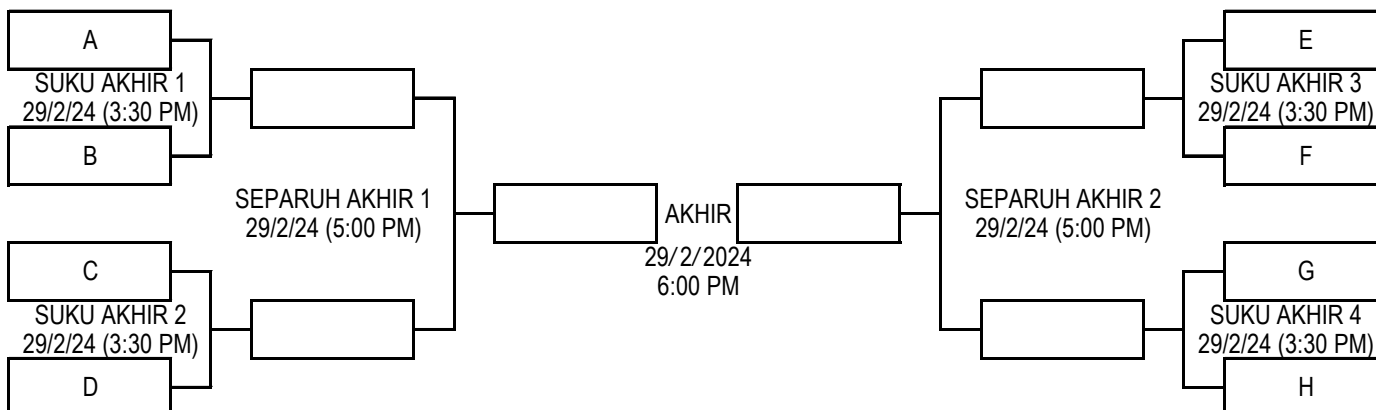

JADUAL PERTANDINGAN
KARNIVAL SUKAN MAHASISWA UiTM (KARISMA) 2024
ACARA : PING PONG BERPASUKAN CAMPURAN

TARIKH : 29 FEBRUARI HINGGA 2 MAC 2024
MASA : 9.00 PAGI HINGGA 7.00 PETANG
TEMPAT : DEWAN BIDUANDA, UiTM KAMPUS REMBAU

KUMPULAN A	
A1	NEGERI SEMBILAN
A2	MELAKA
A3	TERENGGANU

KUMPULAN B	
B1	SELANGOR
B2	PERLIS
B3	KEDAH
B4	JOHOR

KUMPULAN C	
C1	SHAH ALAM
C2	KELANTAN
C3	PERAK
C4	PAHANG

TARIKH : 29 FEBRUARI 2024 (KHAMIS)									
BIL	MASA	PASUKAN	PERLAWANAN			PASUKAN	GELANGGANG	KEPUTUSAN	
1	9:00 AM	MELAKA	A2	VS	A3	TERENGGANU	MEJA 1	1	4
2	9:00 AM	PERLIS	B2	VS	B3	KEDAH	MEJA 2	1	4
3	9:00 AM	SELANGOR	B1	VS	B4	JOHOR	MEJA 3	4	1
4	9:00 AM	KELANTAN	C2	VS	C3	PERAK	MEJA 4	5	0
5	9:00 AM	SHAH ALAM	C1	VS	C4	PAHANG	MEJA 5	5	0
6	10:00 AM	NEGERI SEMBILAN	A1	VS	A2	MELAKA	MEJA 1	2	3
7	10:00 AM	PERLIS	B2	VS	B4	JOHOR	MEJA 2	2	3
8	10:00 AM	SELANGOR	B1	VS	B3	KEDAH	MEJA 3	4	1
9	10:00 AM	KELANTAN	C2	VS	C4	PAHANG	MEJA 4	1	4
10	10:00 AM	SHAH ALAM	C1	VS	C3	PERAK	MEJA 5	5	0
11	2:30 PM	NEGERI SEMBILAN	A1	VS	A3	TERENGGANU	MEJA 1	0	5
12	2:30 PM	JOHOR	B4	VS	B3	KEDAH	MEJA 2	3	2
13	2:30 PM	SELANGOR	B1	VS	B2	PERLIS	MEJA 3	4	1
14	2:30 PM	PAHANG	C4	VS	C3	PERAK	MEJA 4	4	1
15	2:30 PM	SHAH ALAM	C1	VS	C2	KELANTAN	MEJA 5	4	1
PUSINGAN SUKU AKHIR									
*** Undian pusingan suku akhir akan dijalankan selepas tamatnya perlawanan yang terakhir dalam peringkat kumpulan dan cabutan undian akan diadakan di meja urusetia.									
SUKU AKHIR									
16	3:30 PM	SHAH ALAM	A	VS	B	KEDAH	MEJA 1	3	0
17	3:30 PM	TERENGGANU	C	VS	D	JOHOR	MEJA 2	3	2
18	3:30 PM	SELANGOR	E	VS	F	KELANTAN	MEJA 3	3	2
19	2:30 PM	MELAKA	G	VS	H	PAHANG	MEJA 4	0	3
SEPARUH AKHIR									
20	5:00 PM	SHAH ALAM	MNG 16	VS	MNG 17	TERENGGANU	MEJA 1	3	1
21	5:00 PM	SELANGOR	MNG 18	VS	MNG 19	PAHANG	MEJA 2	3	2
AKHIR									
22	6:00 PM	SHAH ALAM	MNG 20	VS	MNG 21	SELANGOR	MEJA 1	3	2